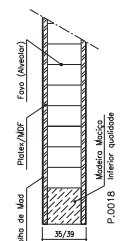

Série Lux Ranur

Modelo IC 505

Ref.ª 35mm

AGLOMERADO

P.0025

PLATEX

P.0244

ALVEOLAR

P.0245

Ref.ª 39mm

AGLOMERADO

P.0421

PLATEX

P.0244

ALVEOLAR

P.0245

P.0112

P.0107

Ref.ª 25/29mm

P.0111

P.0106

BL 1VTT/1VTC/1VTL/1VPT

P.0048

P.0102