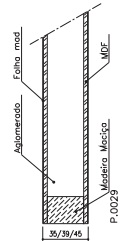

Série Lux Ranur

Modelo IC 505

Ref.ª 35mm

AGLOMERADO

P.0025

PLATEX

P.0244

ALVEOLAR

P.0245

Ref.ª 39mm

AGLOMERADO

P.0421

PLATEX

P.0244

ALVEOLAR

P.0245

P.0112

P.0107

Ref.ª 25/29mm

P.0111

P.0106

BL 1VTT/1VTC/1VTL/1VPT

P.0048

P.0102

BL 3VPTS/3VPCS/3VPLS/4VTTs/4VTCs/4VTLs

P.0048

P.0102