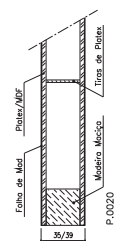

Série Lux Ranur

Modelo IC 505

Ref.ª 35mm

AGLOMERADO

P.0025

PLATEX

P.0244

ALVEOLAR

P.0245

Ref.ª 39mm

AGLOMERADO

P.0421

PLATEX

P.0244

ALVEOLAR

P.0245

Ref.ª 45mm

P.0421

Ref.ª 19mm

P.0112

P.0107

Ref.ª 45mm Blindada

P.0426

Ref.ª 16mm

P.0112

P.0107

Ref.ª 25/29mm

P.0111

P.0106

BL 1VTT/1VTC/1VTL/1VPT

P.0048

P.0102