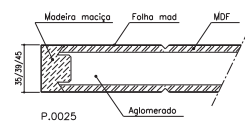

Série Lux Ranur

Modelo IC 505

Ref.ª 35mm

AGLOMERADO

P.0025

PLATEX

P.0244

ALVEOLAR

P.0245

Ref.ª 39mm

AGLOMERADO

P.0421

PLATEX

P.0244

ALVEOLAR

P.0245

P.0112

P.0107

Ref.ª 25/29mm

P.0111

P.0106

BL 1VTT/1VTC/1VTL/1VPT

P.0048

P.0102