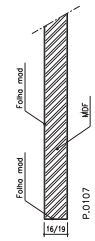

Série Lux Ranur

Modelo IC 505

Ref.ª 35mm

AGLOMERADO

P.0025

PLATEX

P.0244

ALVEOLAR

Ref.ª 45mm

P.0421

Ref.ª 19mm

P.0112

P.0107

Ref.ª 45mm Blindada

P.0426

Ref.ª 16mm

P.0112

P.0107

Ref.ª 25/29mm

P.0111

P.0106

BL 1VTT/1VTC/1VTL/1VPT

P.0048

P.0102

BL 3VPTS/3VPCS/3VPLS/4VTTs/4VTCs/4VTLs

P.0048

P.0102