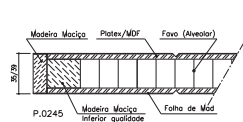

Série Lux Ranur

Modelo IC 505

Ref.ª 35mm

AGLOMERADO

P.0025

PLATEX

P.0244

ALVEOLAR